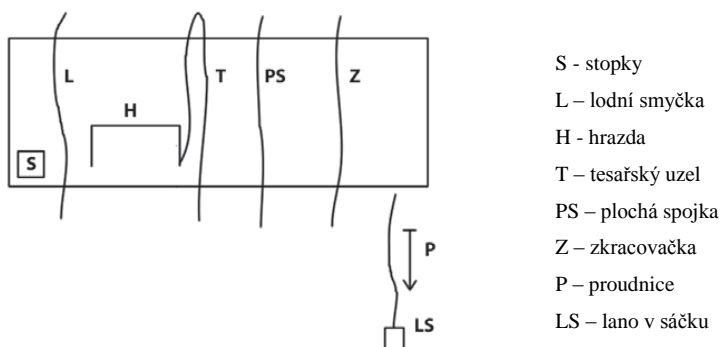

## **Kategorie:**

- **družstva:** mladší, starší
- **jednotlivci:** mladší, starší, dorost, vedoucí MH

**Pořadí uzlů:** lodní smyčka, tesařský uzel, plochá spojka, zkracovačka, úvaz na proudnici

- **Prezence družstev:** 8:15 - 8:45 hod.
- **Nástup a porada vedoucích:** 9:00 hod.
- **Startovné:**
  - družstvo – 70,- Kč
  - jednatlivec – 30,- Kč
- **Soutěž je zařazena do Uzlovací ligy Zlínského kraje, více na [www.ulzk.procomputer.cz](http://www.ulzk.procomputer.cz)**

## Pravidla soutěže:

- Rozložení lan a pořadí uzlů (lodní, tesařský, plochá spojka, zkracovačka, úvaz na proudnici).

- Lodní a tesařský uzel se váže na libovolné části hrazdy. Provaz určený pro vázání tesařského uzlu je jedním koncem uvázán k hrazdě. Úvaz na proudnici se váže na podlaze pomocí lana v sáčku.
- K pokusu při uzlovací štafetě nastupuje 5členné družstvo. Závodníci vybíhají postupně a váží uzle podle daného pořadí. Poslední soutěžící vypíná časomíru. Je povoleno si půjčit 1 závodníka z cizího družstva.
- Při soutěži jednotlivců soutěžící váže všech 5 po sobě jdoucích uzlů. Po splnění si sám vypíná časomíru.
- Čas bude měřen elektronickou časomírou.
- Provazy k pokusu chystá rozhodčí.